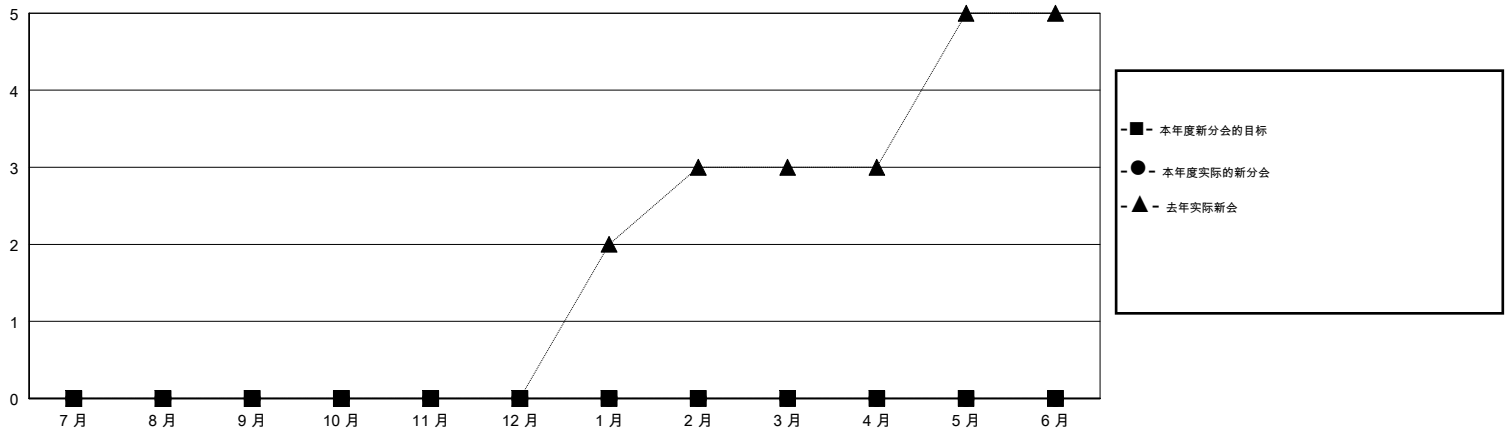

MONTHLY MEMBERSHIP PROGRESS REPORT

District 380

Results as of: 08/31/2018

GMT: ZIYU LIN

地点 CHINA

GMT宪章区

分会			
成果 2018-2019			
季	新分会目标	新会	会员流失的分会
7月/8月/9月	0	0	0
10月/11月/12月	0	0	0
1月/2月/3月	0	0	0
4月/5月/6月	0	0	0

位会员@每位须缴			
成果 2018-2019			
季	会员净增长目标	实际会员增长数	实际退会会员 (包括转会)
7月/8月/9月	0	73	56
10月/11月/12月	0	0	0
1月/2月/3月	0	0	0
4月/5月/6月	0	0	0

目标与实际新会累积

目标和实际会员累积

已取消的分会: 0	14 CLUBS OF 146 增添1位或以上的新会员	性别分布 男 2,793 (63.00%) 女 1,640 (37.00%) 年度女性会员百分比目标: 0%
放弃的会员	点击这里取得累计会员数据	总计家庭单位会员数 223
过世 0		支付减半会费的家庭会员 113
分会已取消 0		
其他 56		
总计 56		