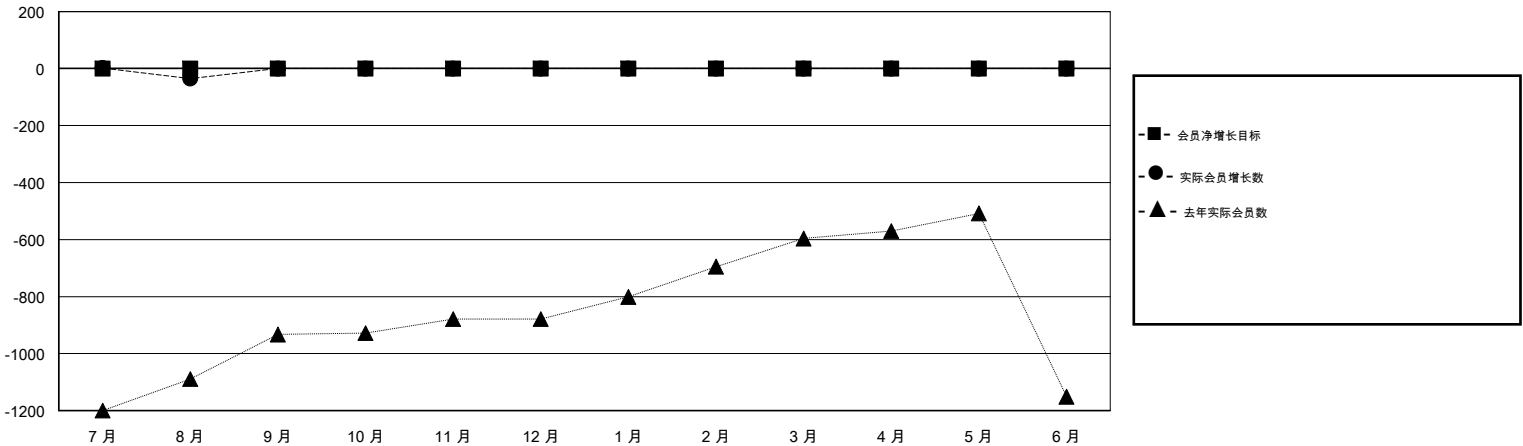

MONTHLY MEMBERSHIP PROGRESS REPORT

District 380

Results as of: 08/31/2018

GMT: ZIYU LIN

地点 CHINA

GMT宪章区

分会			
成果 2018-2019			
季	新分会目标	新会	会员流失的分会
7月/8月/9月	0	0	0
10月/11月/12月	0	0	0
1月/2月/3月	0	0	0
4月/5月/6月	0	0	0

位会员@每位须缴			
成果 2018-2019			
季	会员净增长目标	实际会员增长数	实际退会会员 (包括转会)
7月/8月/9月	0	73	56
10月/11月/12月	0	0	0
1月/2月/3月	0	0	0
4月/5月/6月	0	0	0

目标与实际新会累积

目标和实际会员累积

已取消的分会: 0	14 CLUBS OF 146 增添1位或以上的新会员	性别分布 男 2,793 (63.00%) 女 1,640 (37.00%) 年度女性会员百分比目标: 0%
放弃的会员	点击这里取得累计会员数据	总计家庭单位会员数 223
过世 0		支付减半会费的家庭会员 113
分会已取消 0		
其他 56		
总计 56		